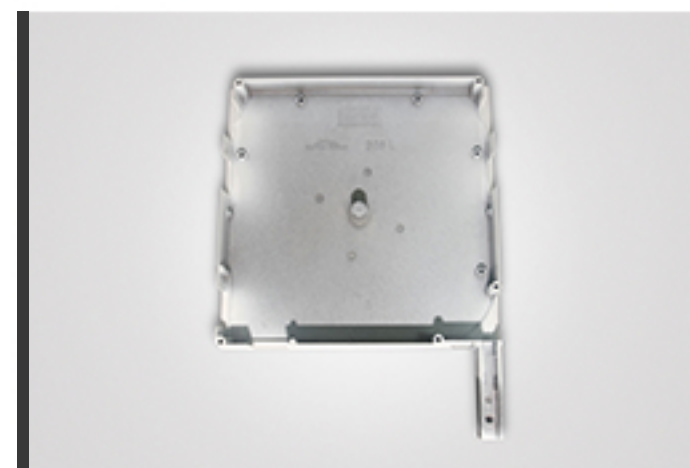

Caixa PVC / 205mm, 170mm

Caixa de PVC branco de 205mm ou 170mm

Caixa Alumínio, 250mm

Caixa de alumínio branco de 250mm

Caixa Alumínio, 250mm

Caixa de alumínio branco de 250mm

Testero lateral

Testero lateral de PVC 205mm

Testero lateral

Testero lateral de PVC 205mm

Testero lateral alumínio

Testero lateral de alumínio 205mm

Testero lateral PVC

Testero lateral PVC de 170mm

Testero lateral PVC

Testero lateral PVC de 170mm